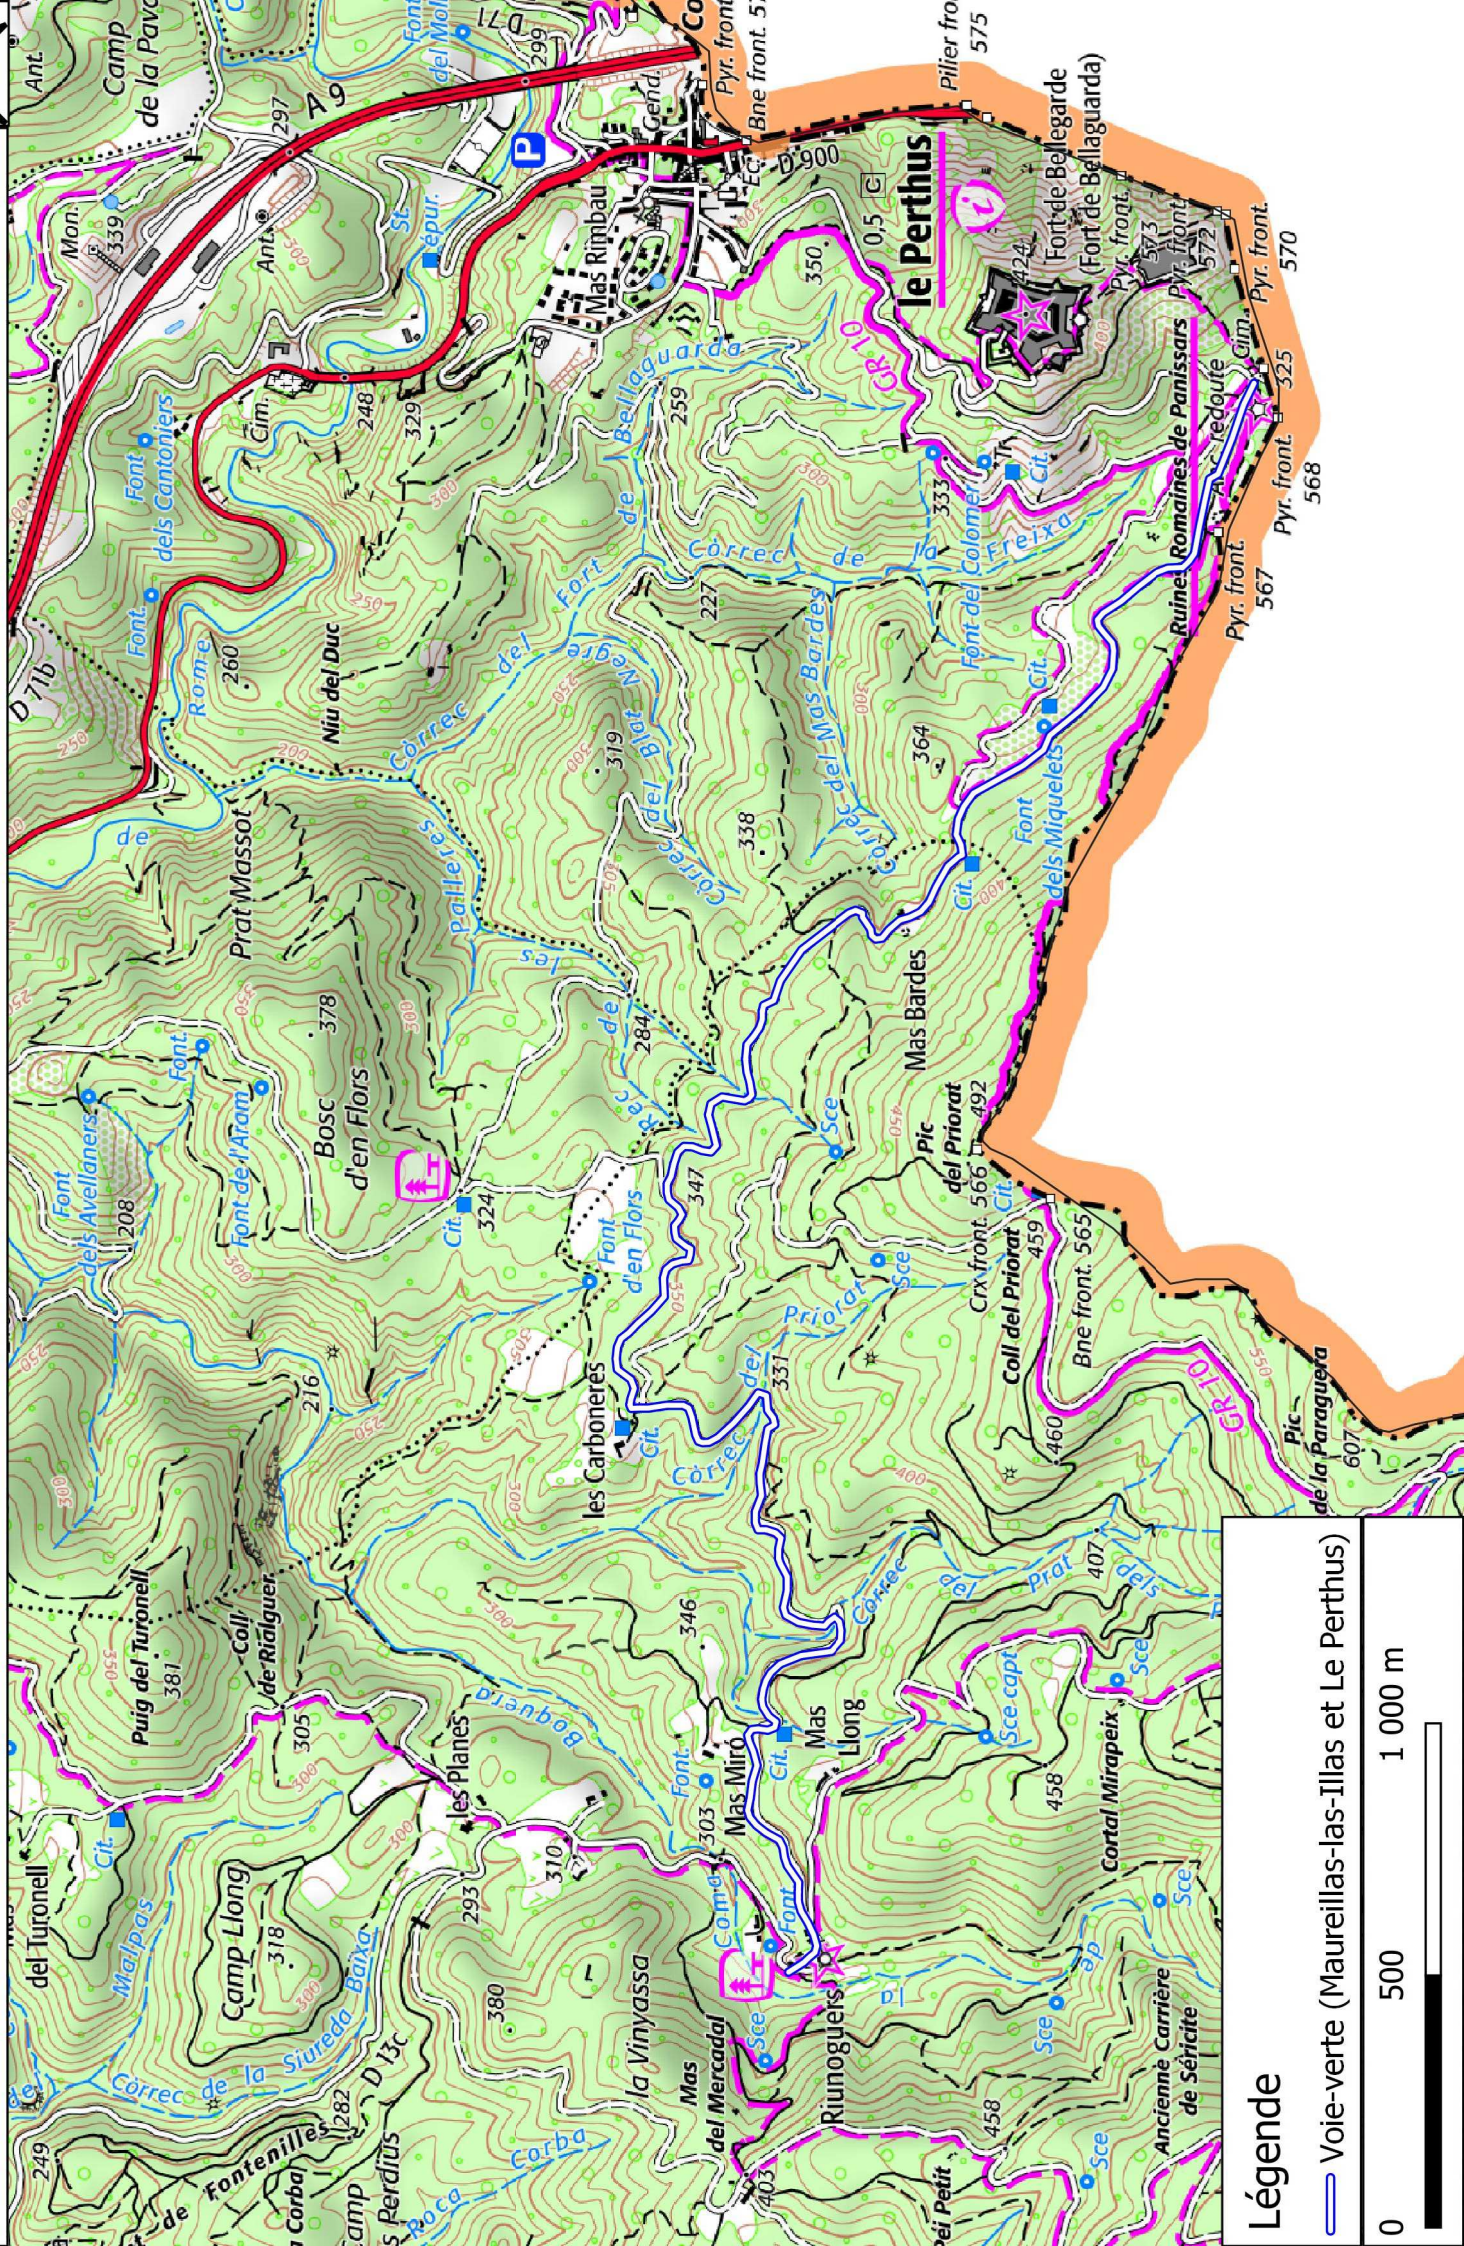

# Voie Verte, (communes de Maureillas-las-Illas et Le Perthus)

## Légende

Voie-verte (Maureillas-las-Illas et Le Perthus)

0 500 1 000 m