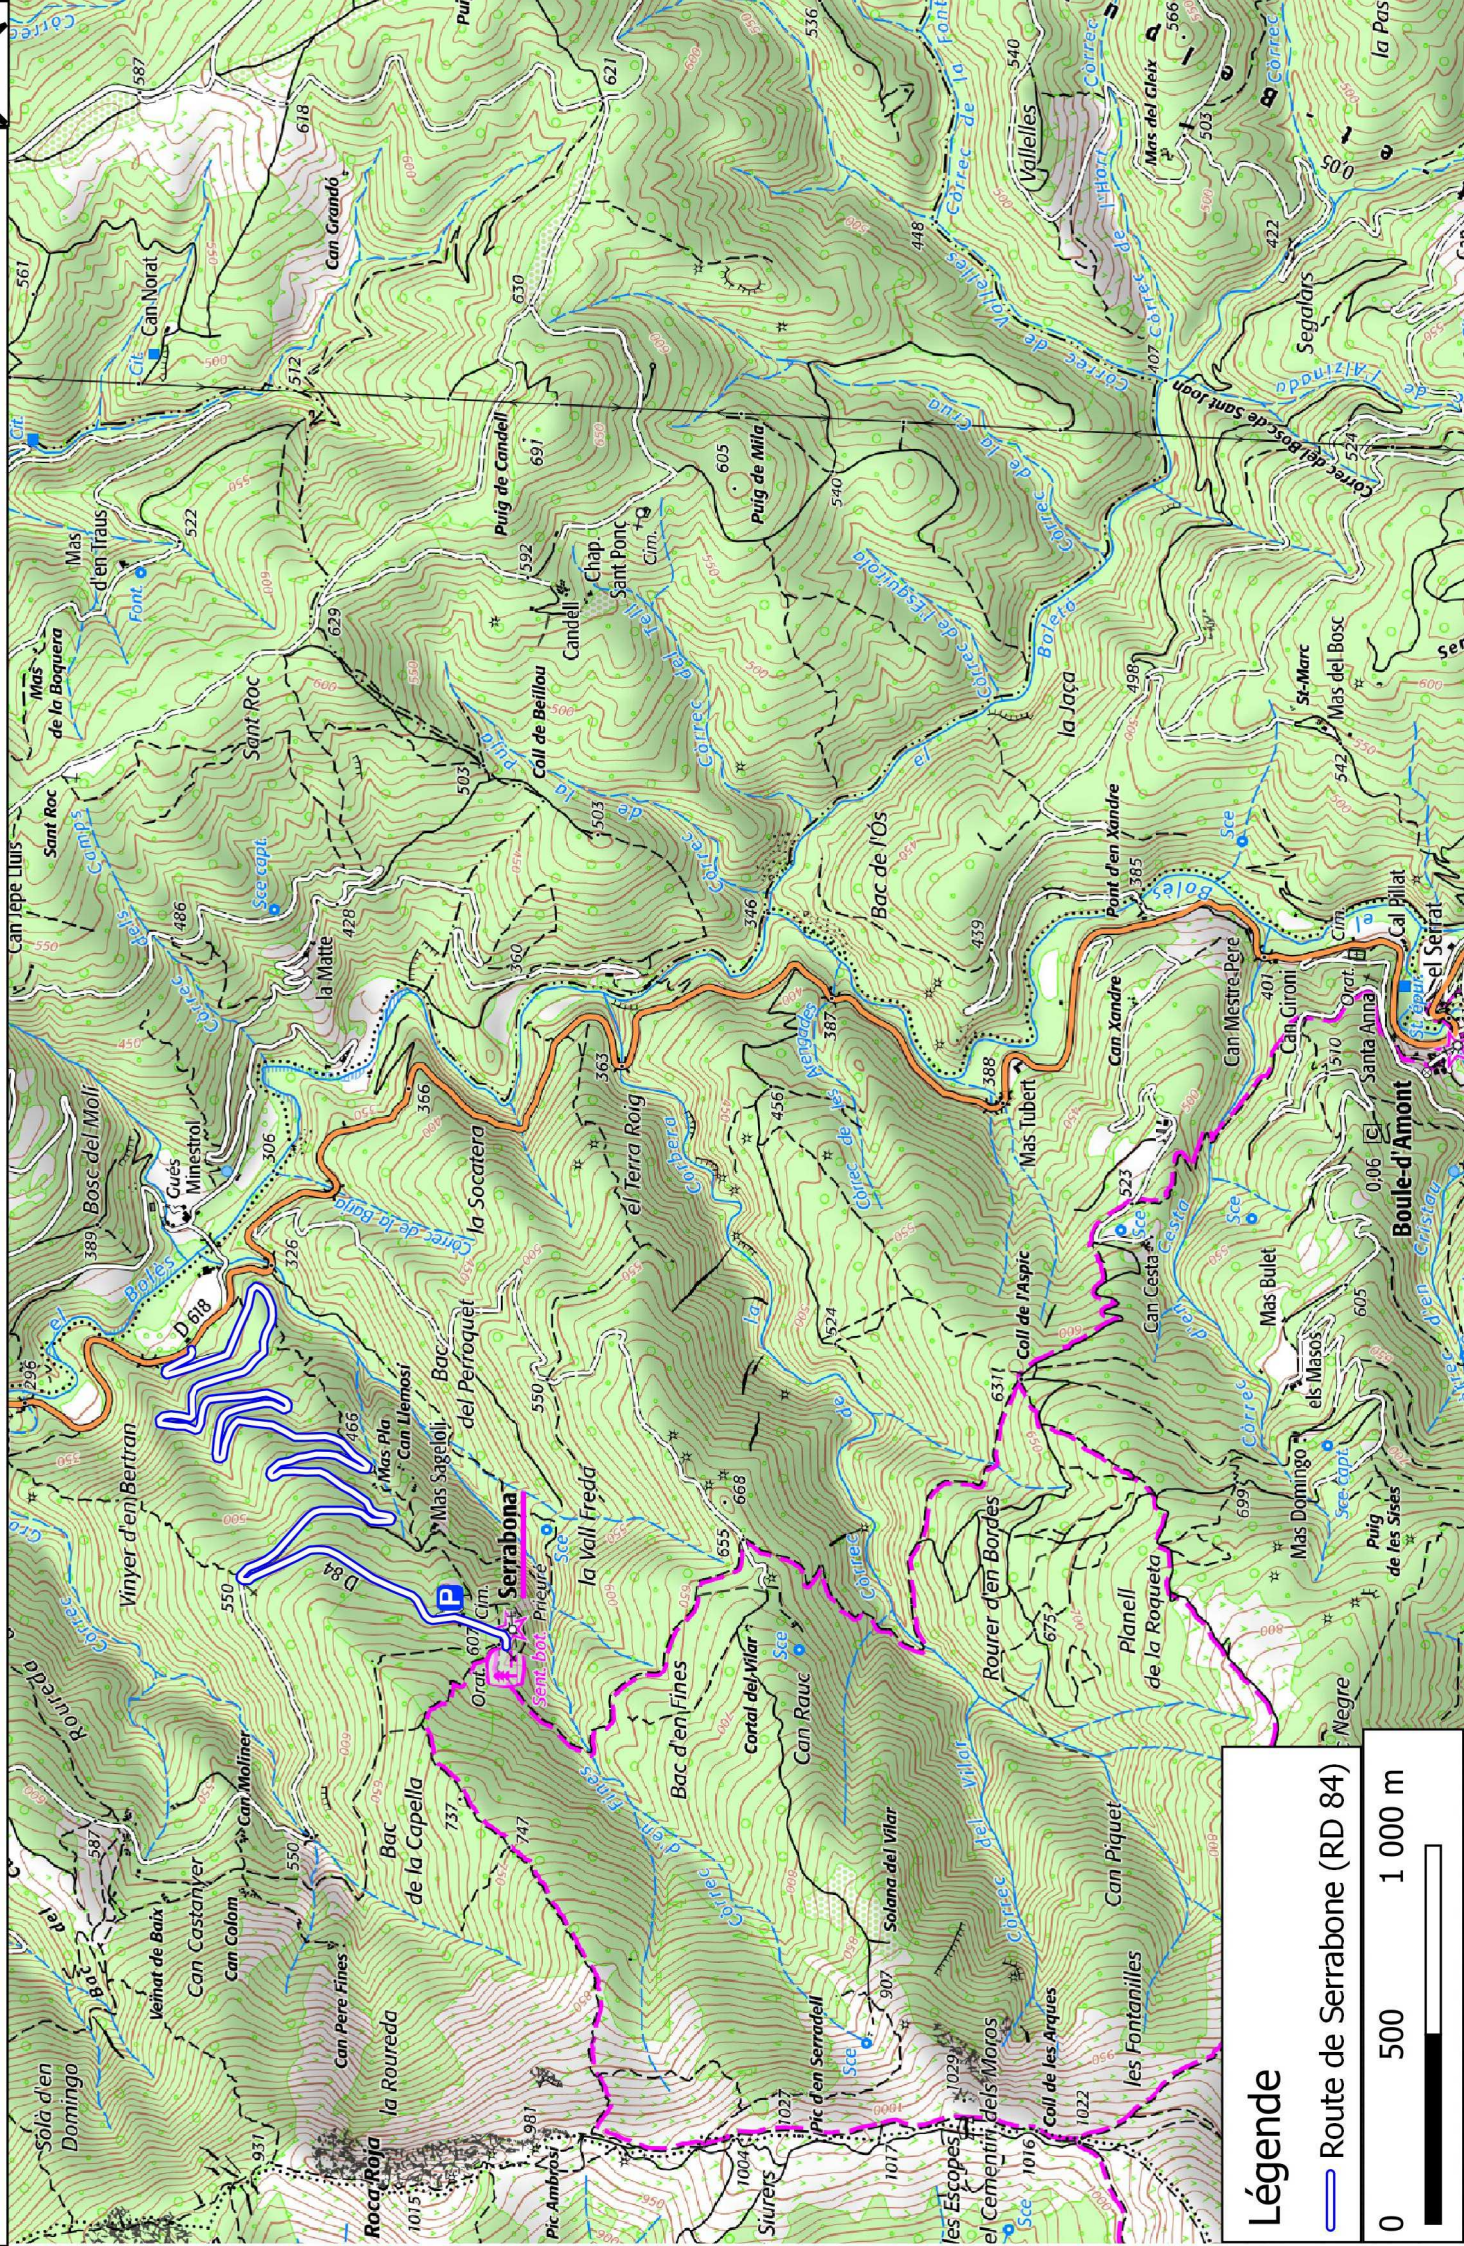

# Route de Serrabone, RD 84 (commune de Boule d'Amont)

## Légende

 Route de Serrabone (RD 84)

0 500 1 000 m