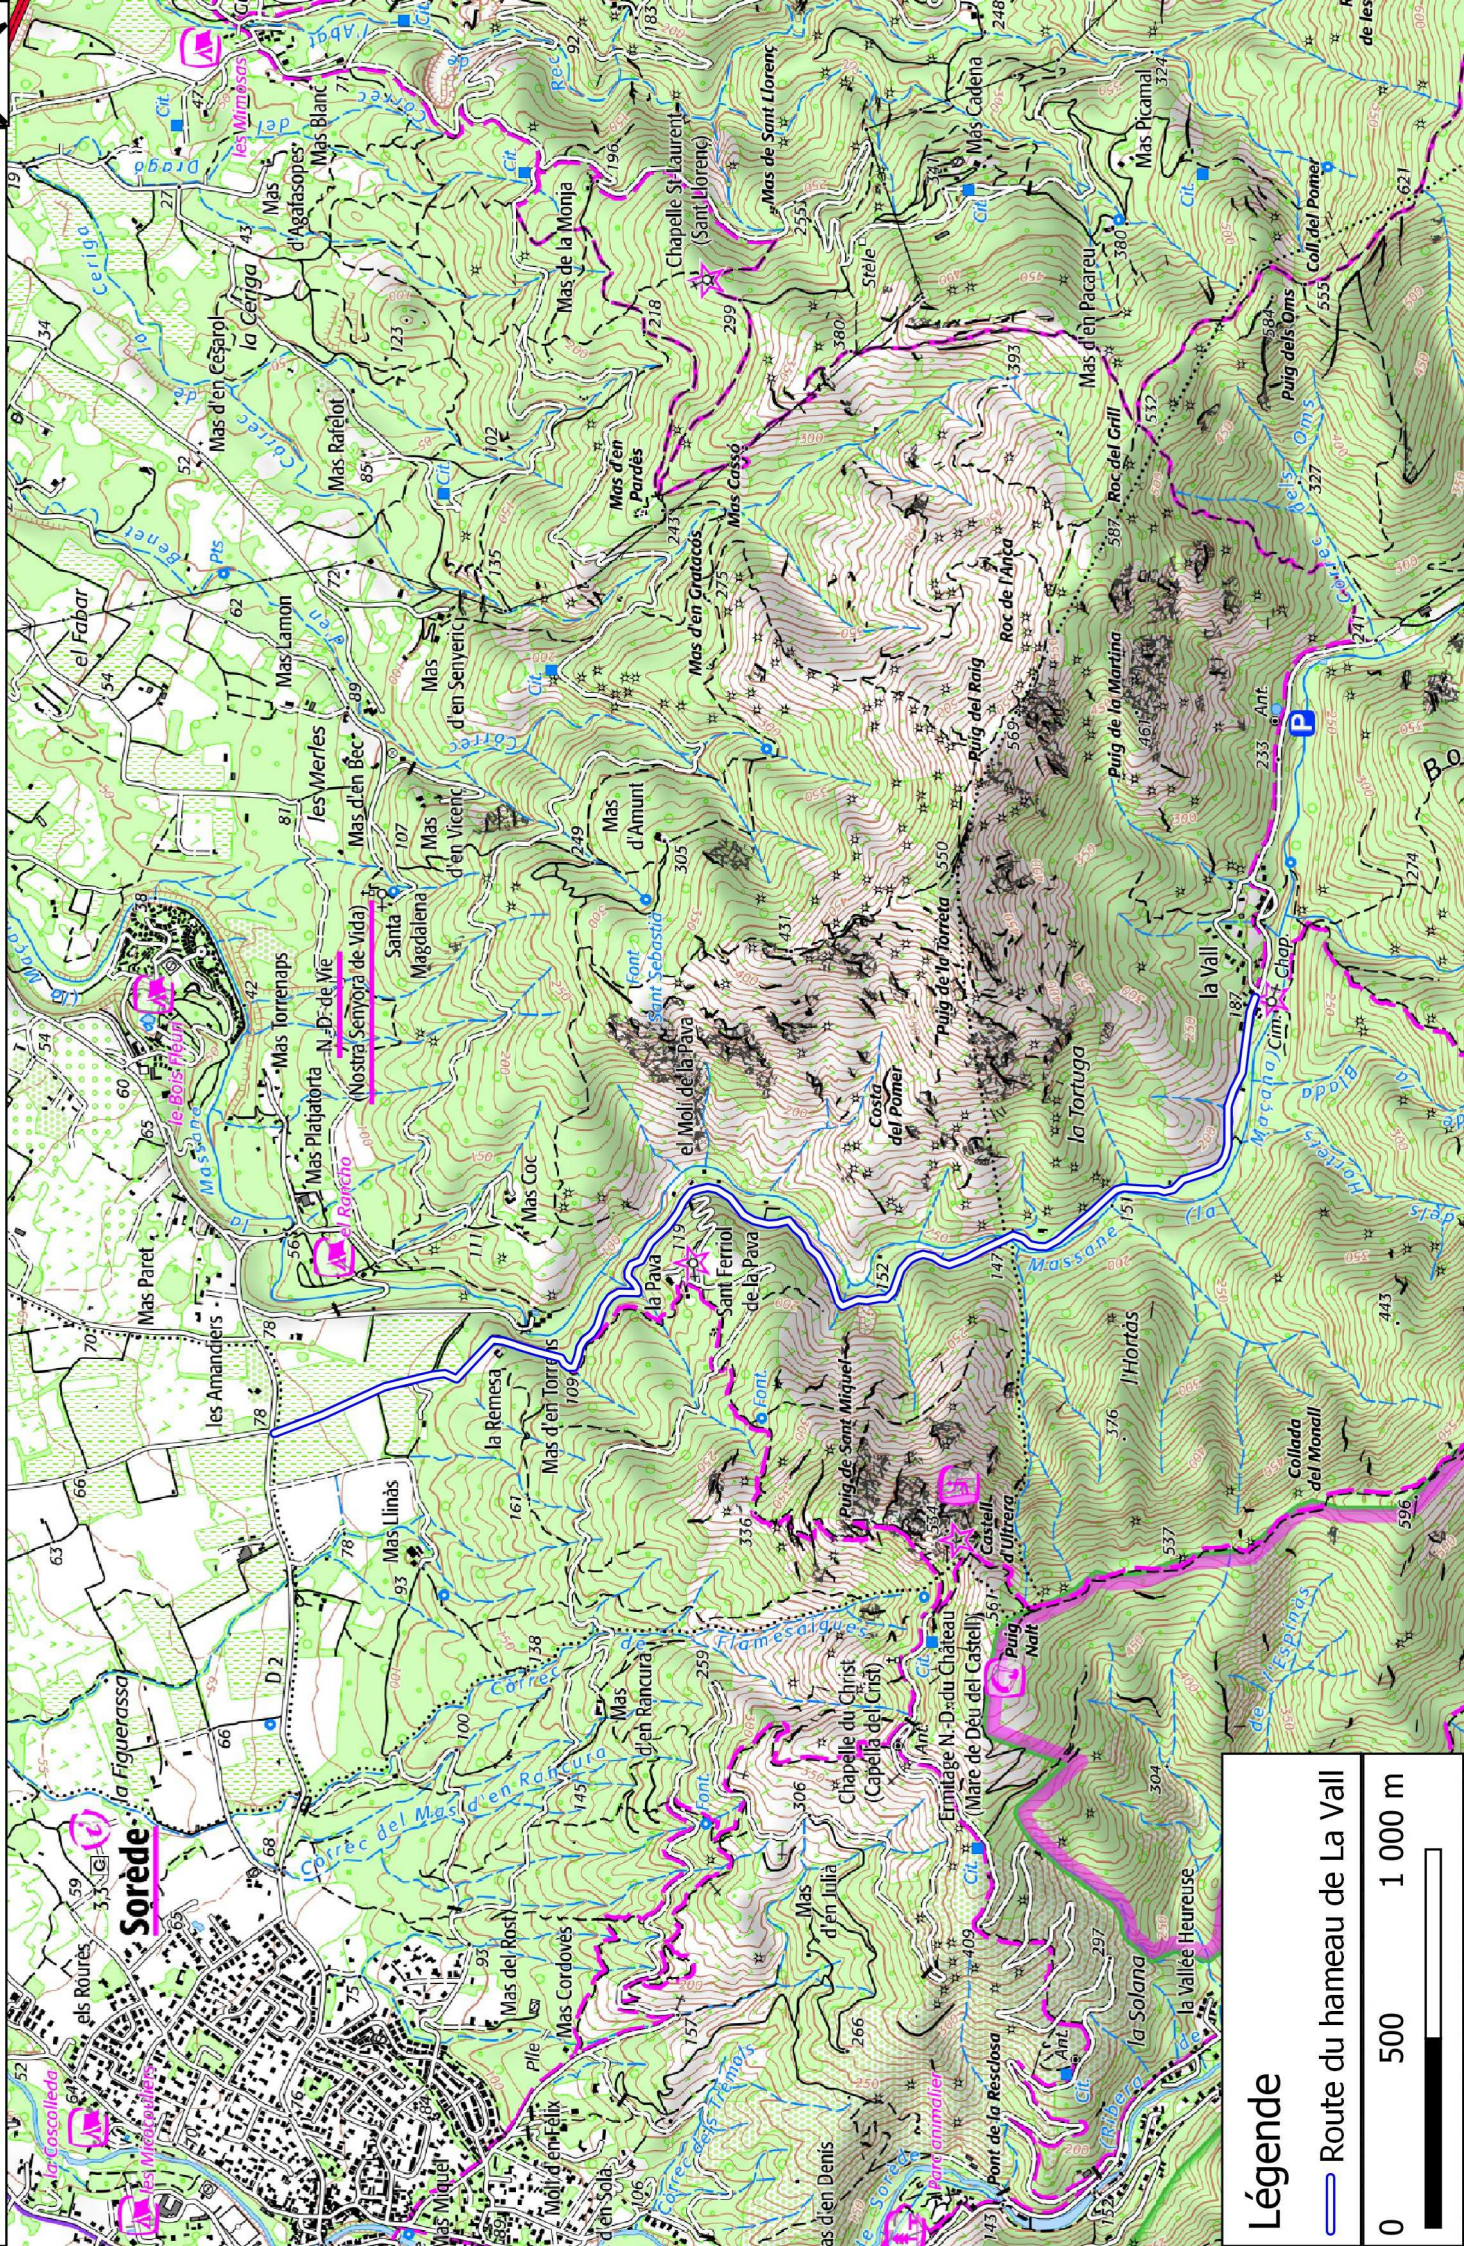

# Route de La Vall, (communes de Sorède et Argelès-sur-Mer)

## Légende

Route du hameau de La Vall

0 500 1 000 m