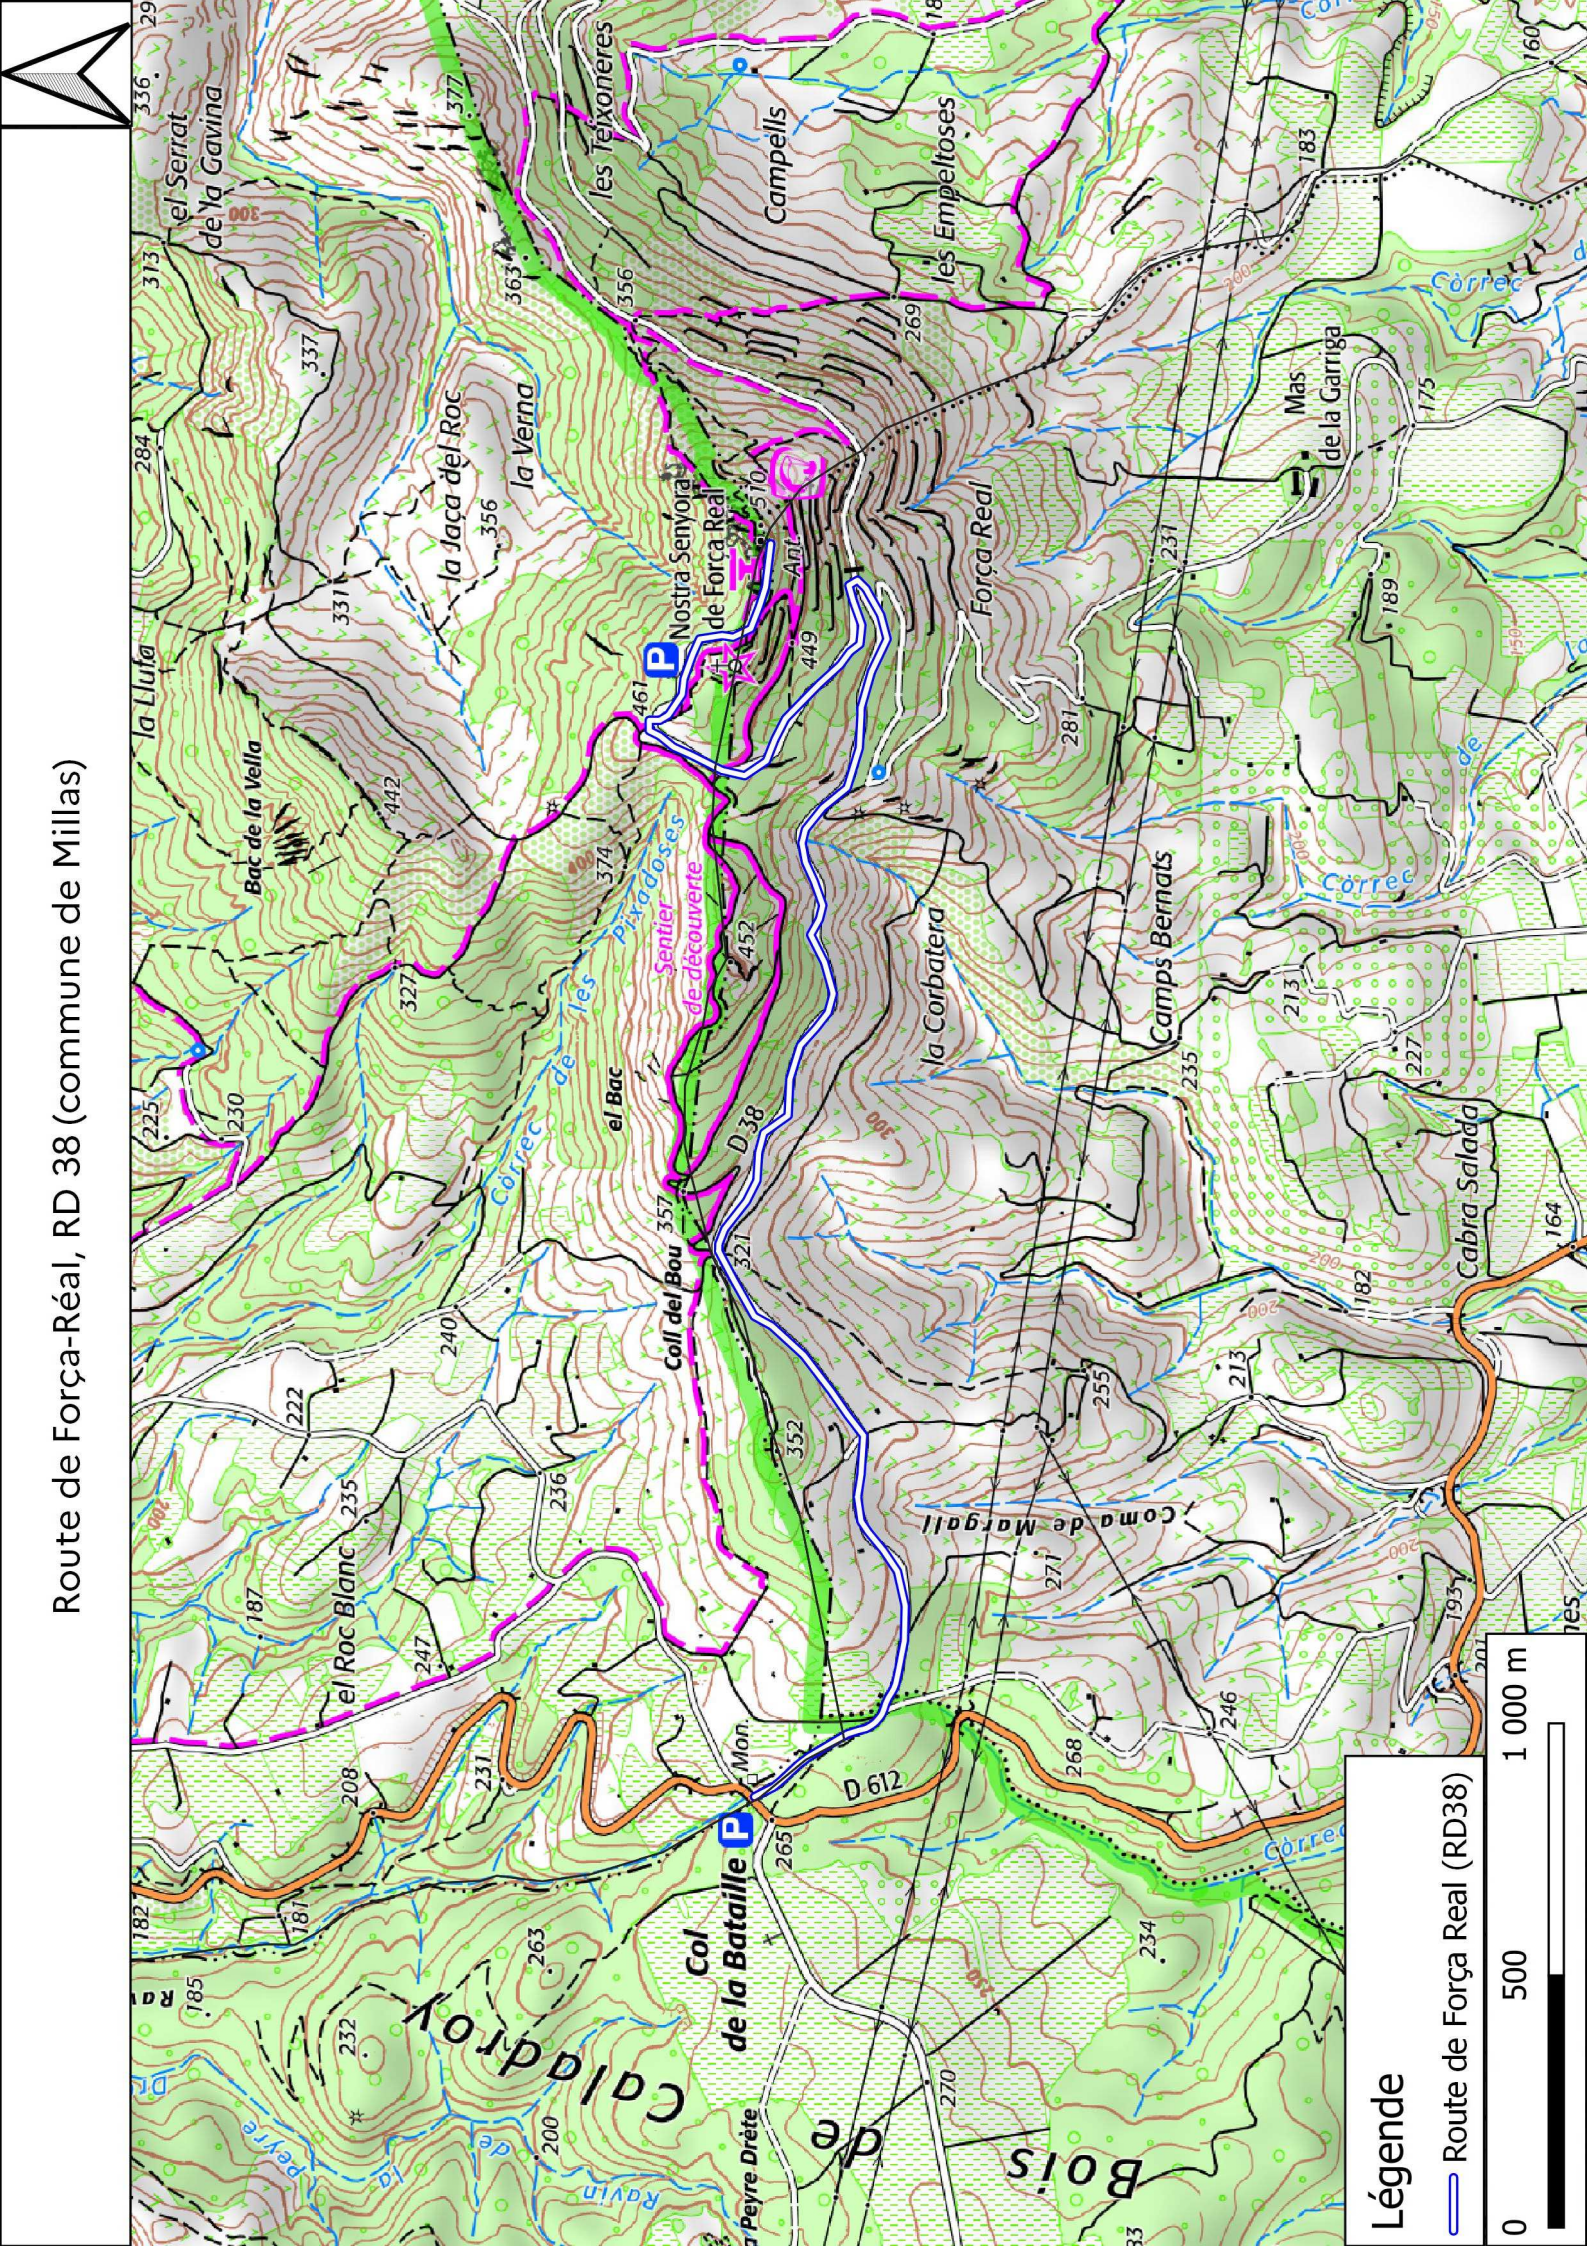

Route de Força-Réal, RD 38 (commune de Millas)

Légende

Route de Força Real (RD38)

0 500 1 000 m